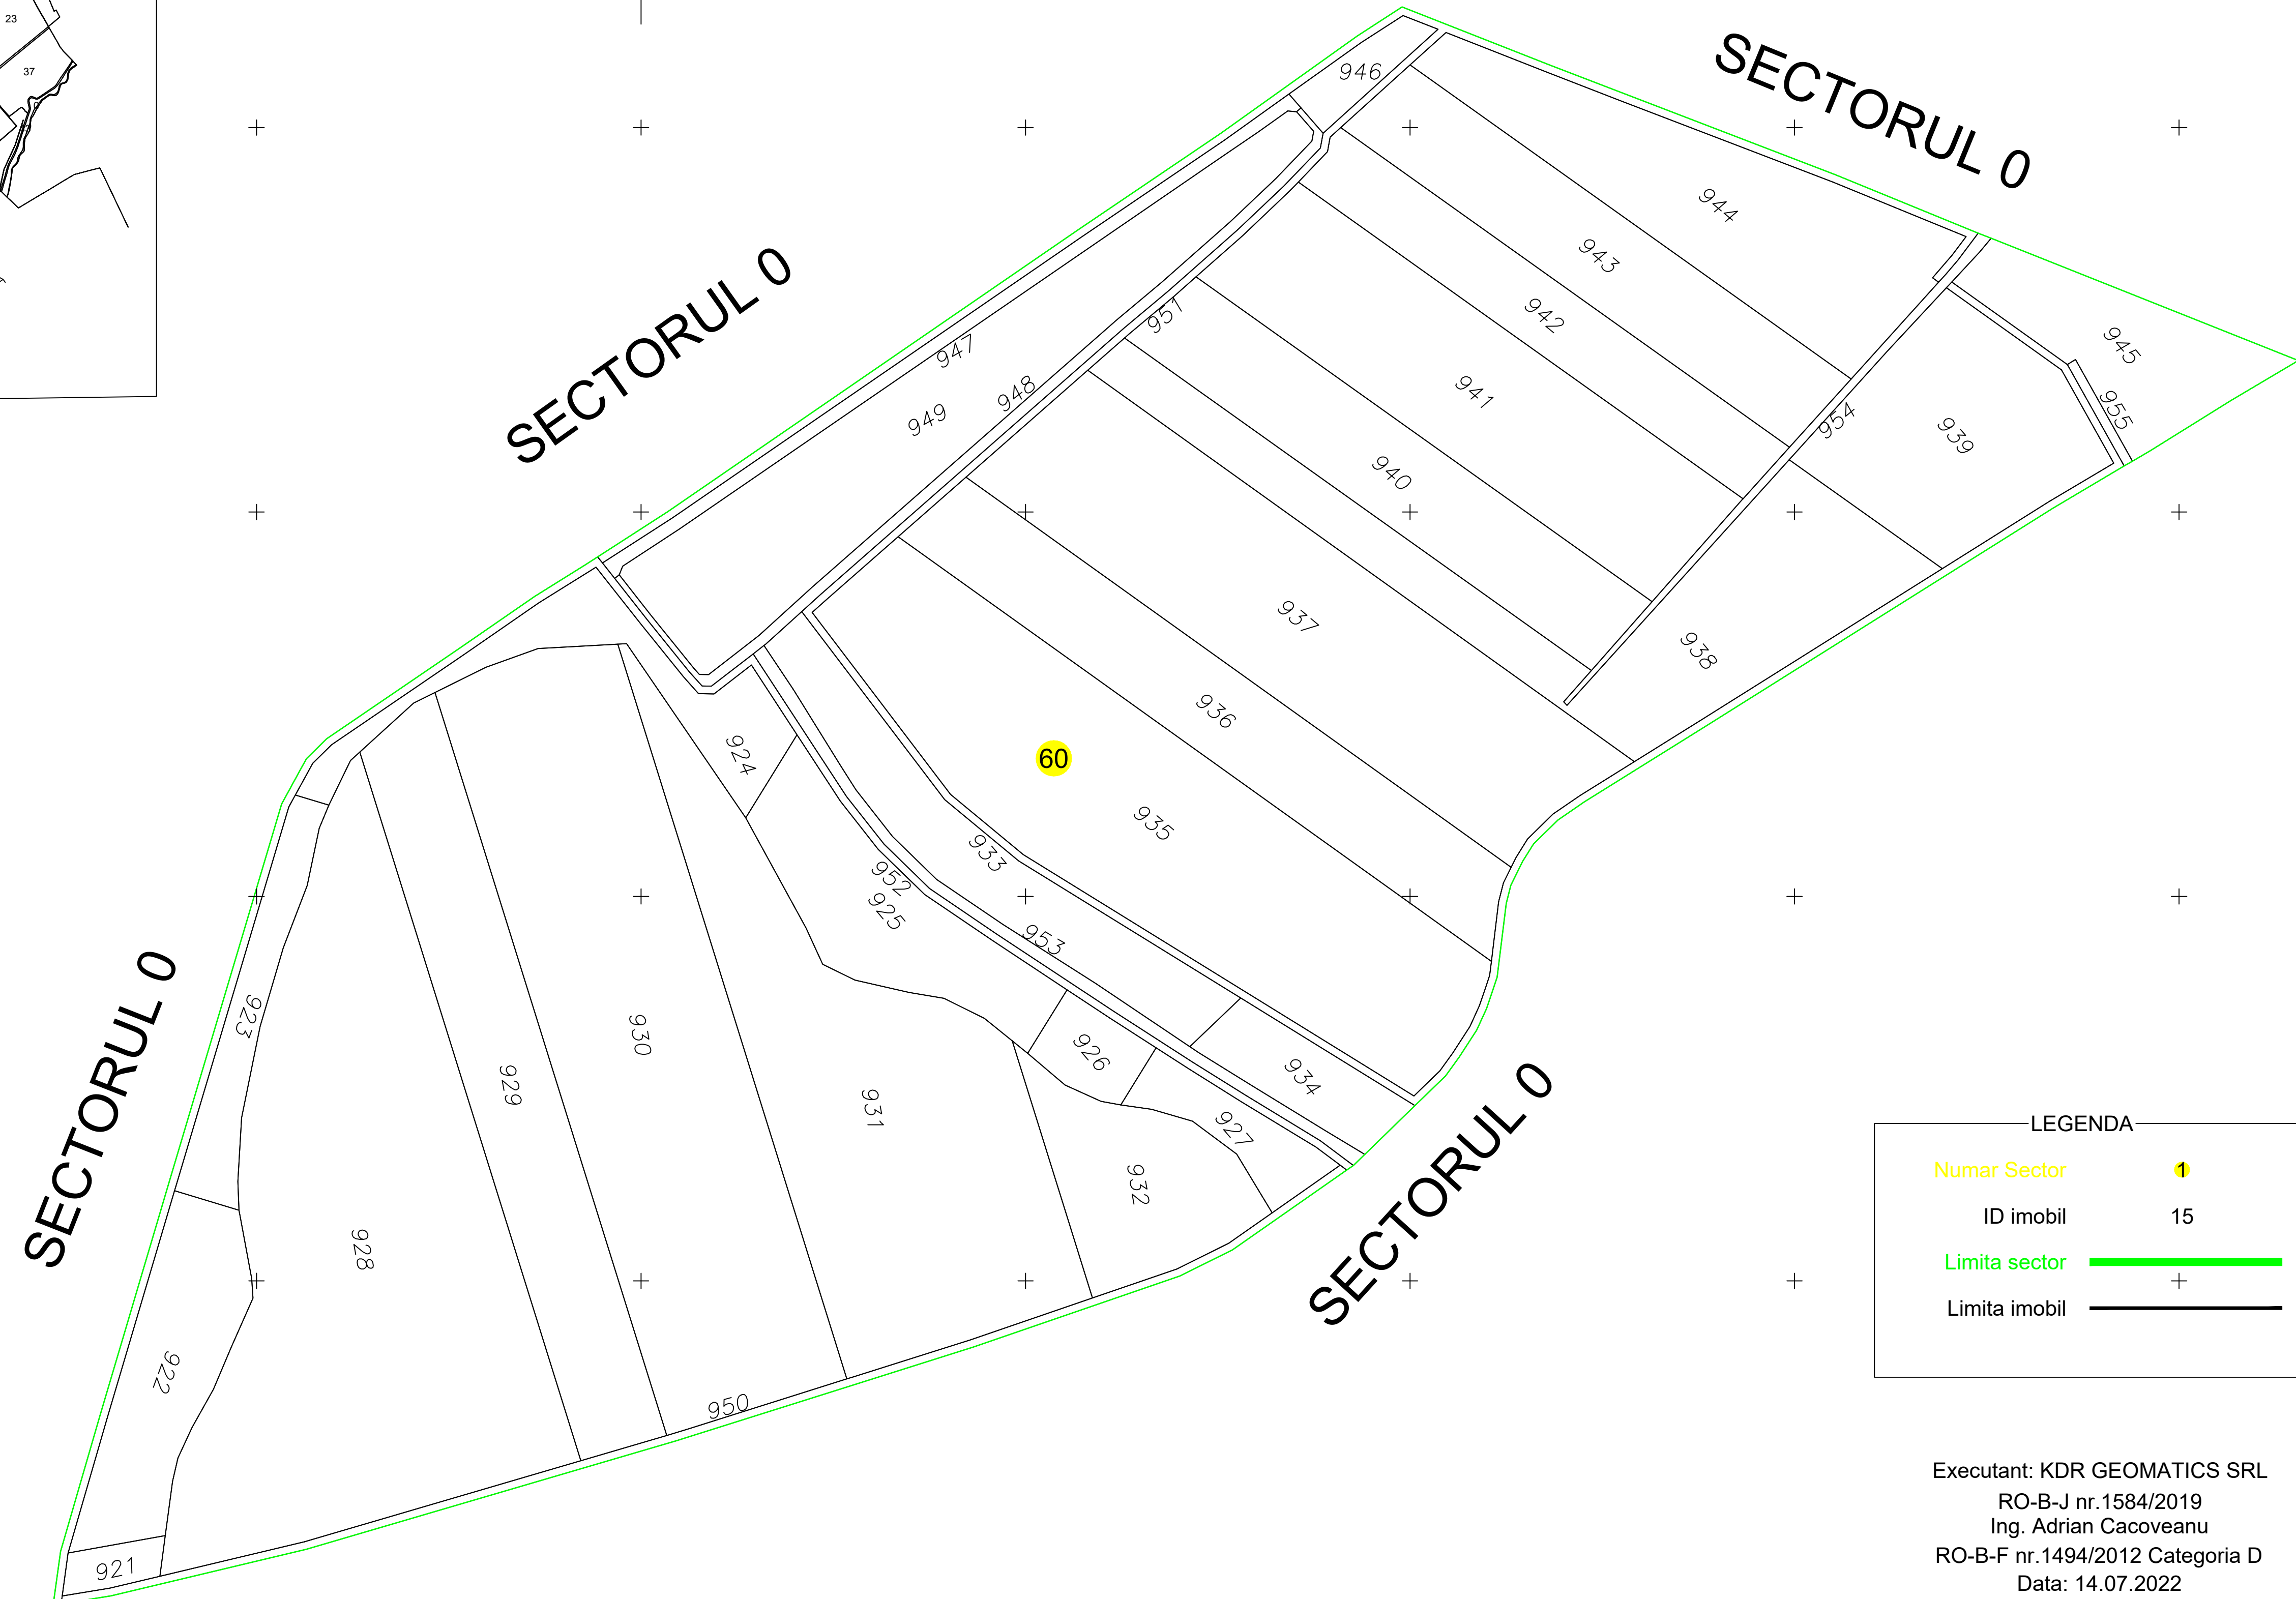

SCHITA CU DISPUNEREA SECTOARELOR  
CADASTRALE U.A.T PECIU NOU,  
JUDETUL TIMIS

# PLAN CADASTRAL

UAT: Peciu Nou, judetul: TIMIS, Sect. cad. 60, plansa 1  
Scara 1:2000  
Sistem de proiectie: stereografic 1970  
Spre Publicare

LEGENDA	
Numar Sector	1
ID imobil	15
Limita sector	+
Limita imobil	+

Executant: KDR GEOMATICS SRL  
RO-B-J nr.1584/2019  
Ing. Adrian Cacoveanu  
RO-B-F nr.1494/2012 Categoria D  
Data: 14.07.2022