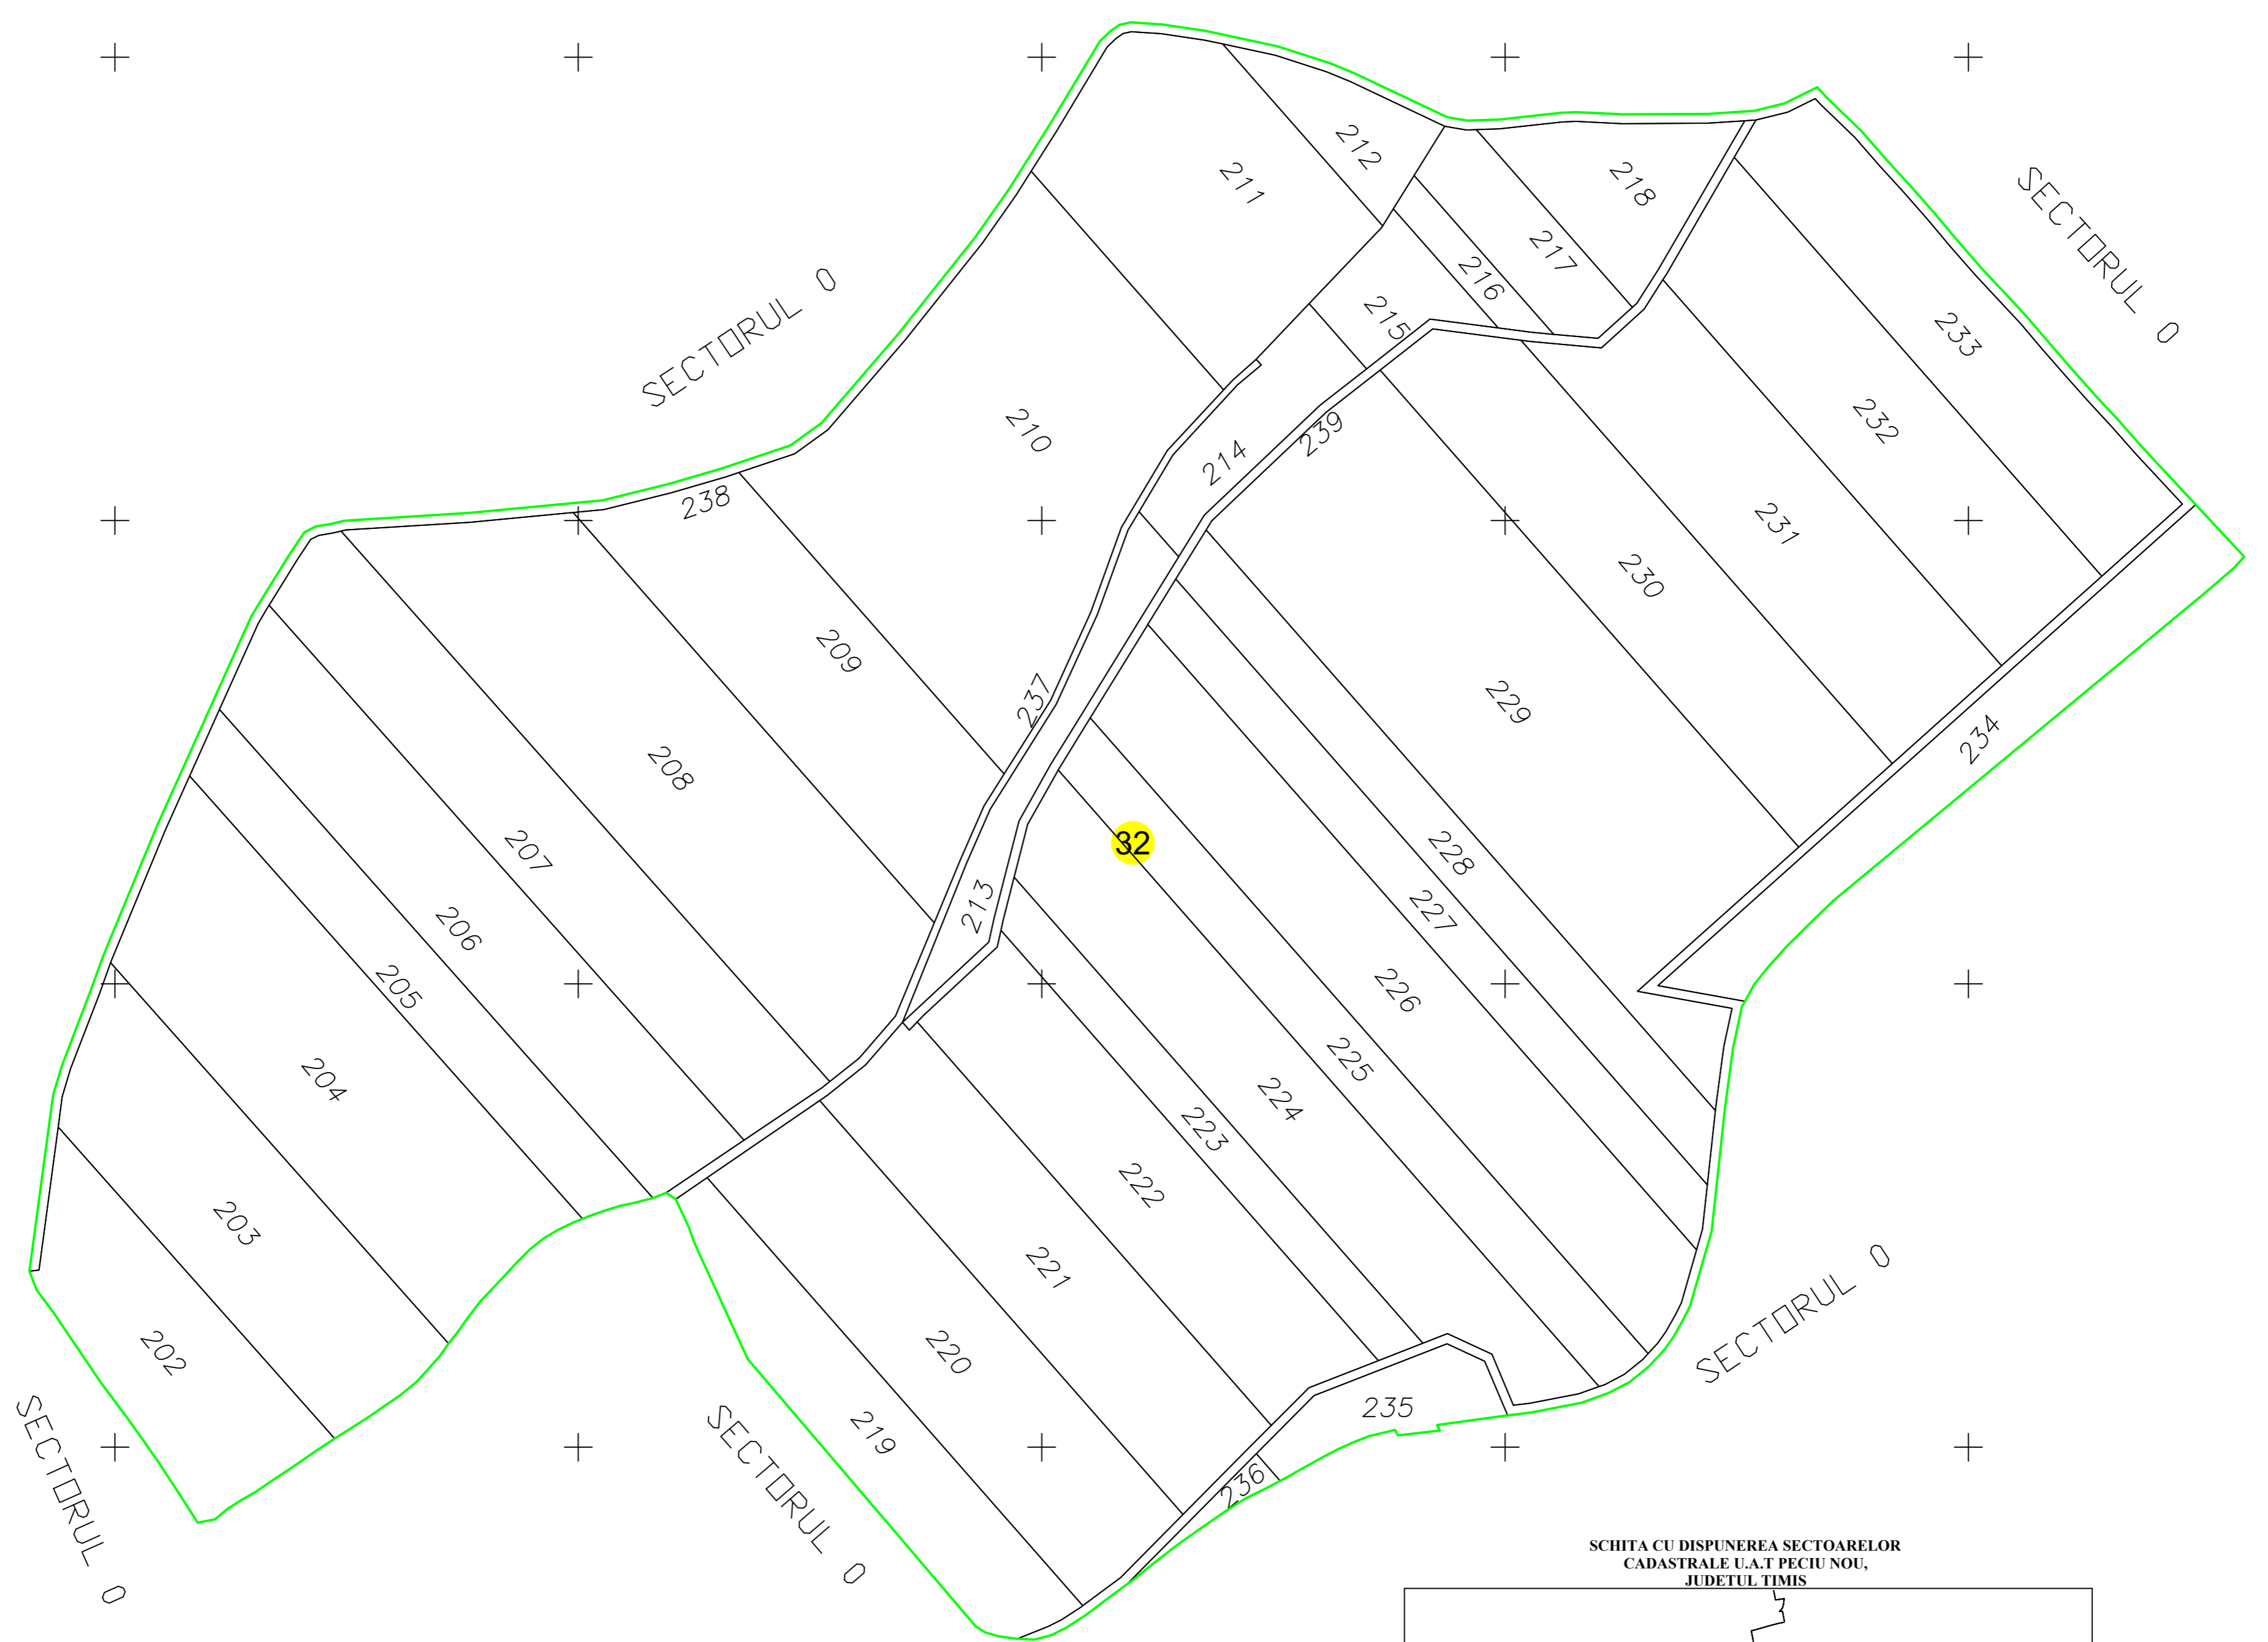

# PLAN CADASTRAL

## UAT: Peciu Nou, judetul: TIMIS, Sect. cad. 32, plansa 1

Scara 1:2000  
Sistem de proiectie: stereografic 1970  
Spre Publicare

SCHITA CU DISPUNEREA SECTOARELOR  
CADASTRALE U.A.T PECIU NOU,  
JUDETUL TIMIS

| LEGENDA       |    |
|---------------|----|
| Numar Sector  | 1  |
| ID imobil     | 15 |
| Limita sector |    |
| Limita imobil |    |

Executant: KDR GEOMATICS SRL  
RO-B-J nr.1584/2019  
Ing. Adrian Cacoveanu  
RO-B-F nr.1494/2012 Categoria D  
Data: 14.07.2022